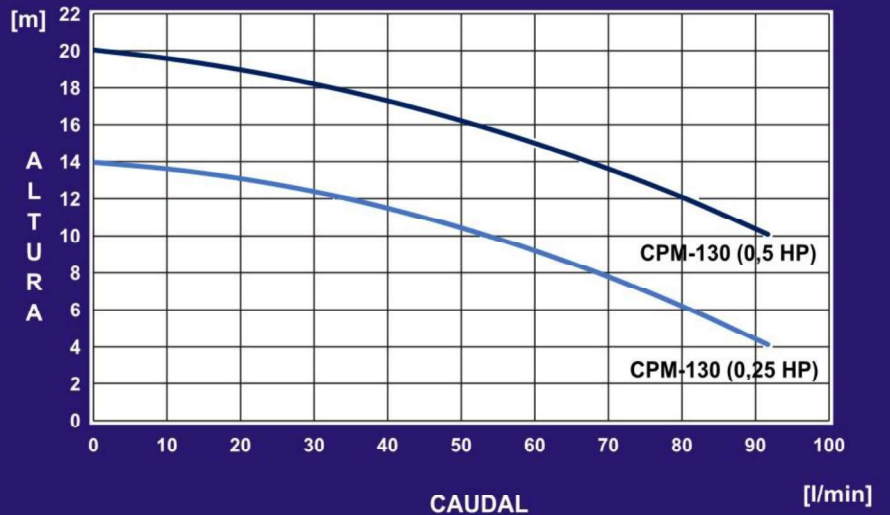

APLICACIONES:

- Abastecimiento Residencial
- Agricultura, Riego
- Granjas
- Construcción
- Industria